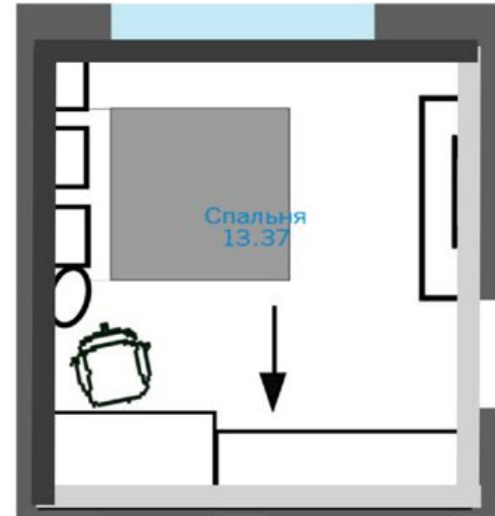

Подбор мебели и материалов для детской подростка