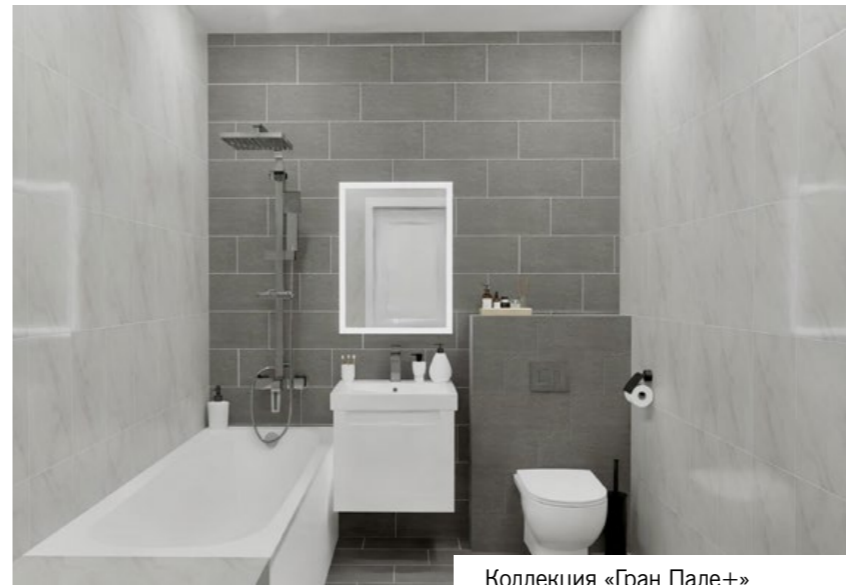

Коллекция «Гран Пале+»
Плитка: Боско серый и Гран Пале