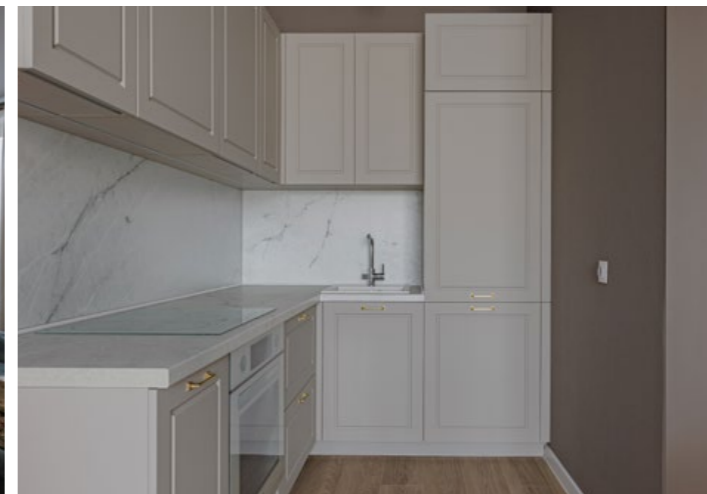

Подбор мебели и материалов для кухни-гостиной

Кухня-гостиная

План:

ВАРИАНТ КУХОННОГО ГАРНИТУРА:

Пленка для фасадов кухни: Ареал Керамик 19-TP-812UP

СВЕТИЛЬНИК ПОТОЛОЧНЫЙ INNOVATION STYLE 22 кв.м., 50 см #80352536

Стол РАСКЛАДНОЙ КРУГЛЫЙ SLAYN #80449699 100x77x100 см

Стол РАСКЛАДНОЙ КРУГЛЫЙ SLAYN #80449698 100x77x100 см

Стул БЕЛЕН #80347850

ЦВЕТ СТЕН:

- Dulux 10YY 54/034
- Dulux 02YY 32/054

ЛАМИНАТ:

Дуб Луанда

ВИТРИНА ВОЗЛЕ ДИВАНА:

ВИТРИНА В КОРИДОРЕ:

Пленка светлая: Ареал Капучино софт 19-803-2

ДИВАН-КРОВАТЬ СИЕСТА #80311274 245 x 89 x 106 см

ТУМБА ПОДВЕСНА ПОД ТЕЛЕВИЗОРОМ:

ЛДСП ЮГРА ПЛИТ Олива Севилья

Пленка светлая: Ареал Капучино софт 19-803-2