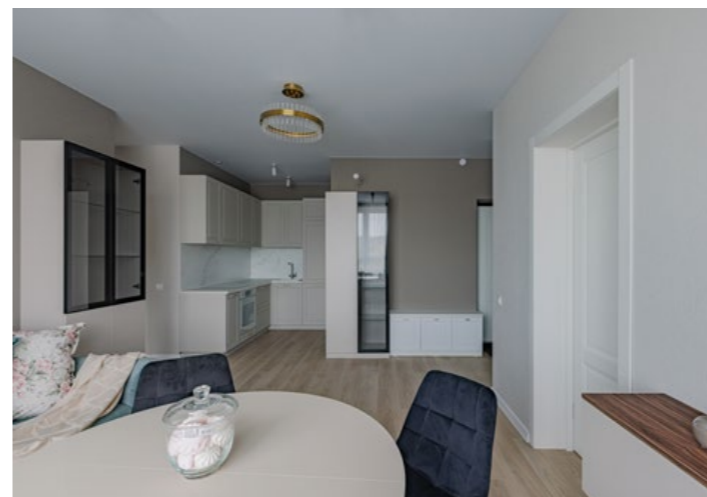

Подбор мебели и материалов для кухни-гостиной

Кухня-гостиная

План:

ВАРИАНТ КУХОННОГО ГАРНИТУРА:

Пленка для фасадов кухни: Ареал Керамик 19-TP-812UP

СВЕТИЛЬНИК ПОТОЛОЧНЫЙ INNOVATION STYLE 22 кв.м., 50 см #80352536

Стол РАСКЛАДНОЙ КРУГЛЫЙ SLAYN #80449699 100x77x100 см

Стол РАСКЛАДНОЙ КРУГЛЫЙ SLAYN #80449698 100x77x100 см

Стул БЕЛЕН #80347850

ЦВЕТ СТЕН:

- Dulux 10YY 54/034
- Dulux 02YY 32/054

ЛАМИНАТ:

Дуб Луанда

ВИТРИНА ВОЗЛЕ ДИВАНА:

ВИТРИНА В КОРИДОРЕ:

Пленка светлая: Ареал Капучино софт 19-803-2

ДИВАН-КРОВАТЬ СИЕСТА #80311274 245 x 89 x 106 см

ТУМБА ПОДВЕСНА ПОД ТЕЛЕВИЗОРОМ:

ЛДСП ЮГРА ПЛИТ Олива Севилья

Пленка светлая: Ареал Капучино софт 19-803-2