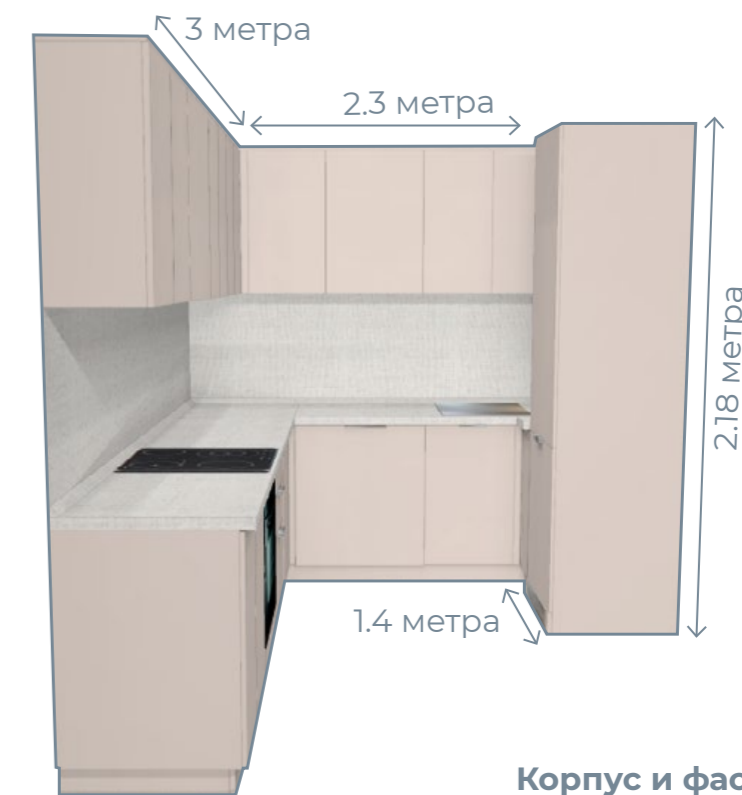

Технический чертеж

Предварительная стоимость данного гарнитура: от 219 000 Р

Расчёт точной стоимости производится после детального обсуждения конструктива, выбора материалов, фурнитуры.

Корпус и фасады:
ЛДСП в одном цвете (Россия)

Столешница и стеновая панель:
в одном цвете (Россия)

Фурнитура:
верх – скрытые ручки, низ и пенал – торцевые ручки, шариковые направляющие, секция для бутылок на 150 мм

Кухня спроектирована с учётом встроенной техники