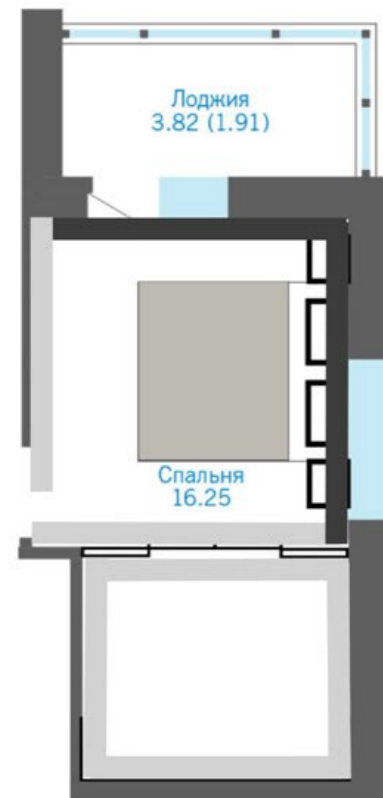

Подбор мебели и материалов для спальни

ЛАМИНАТ:

Дуб Луанда

Dulux 10YY 54/034

Dulux 02YY 32/054