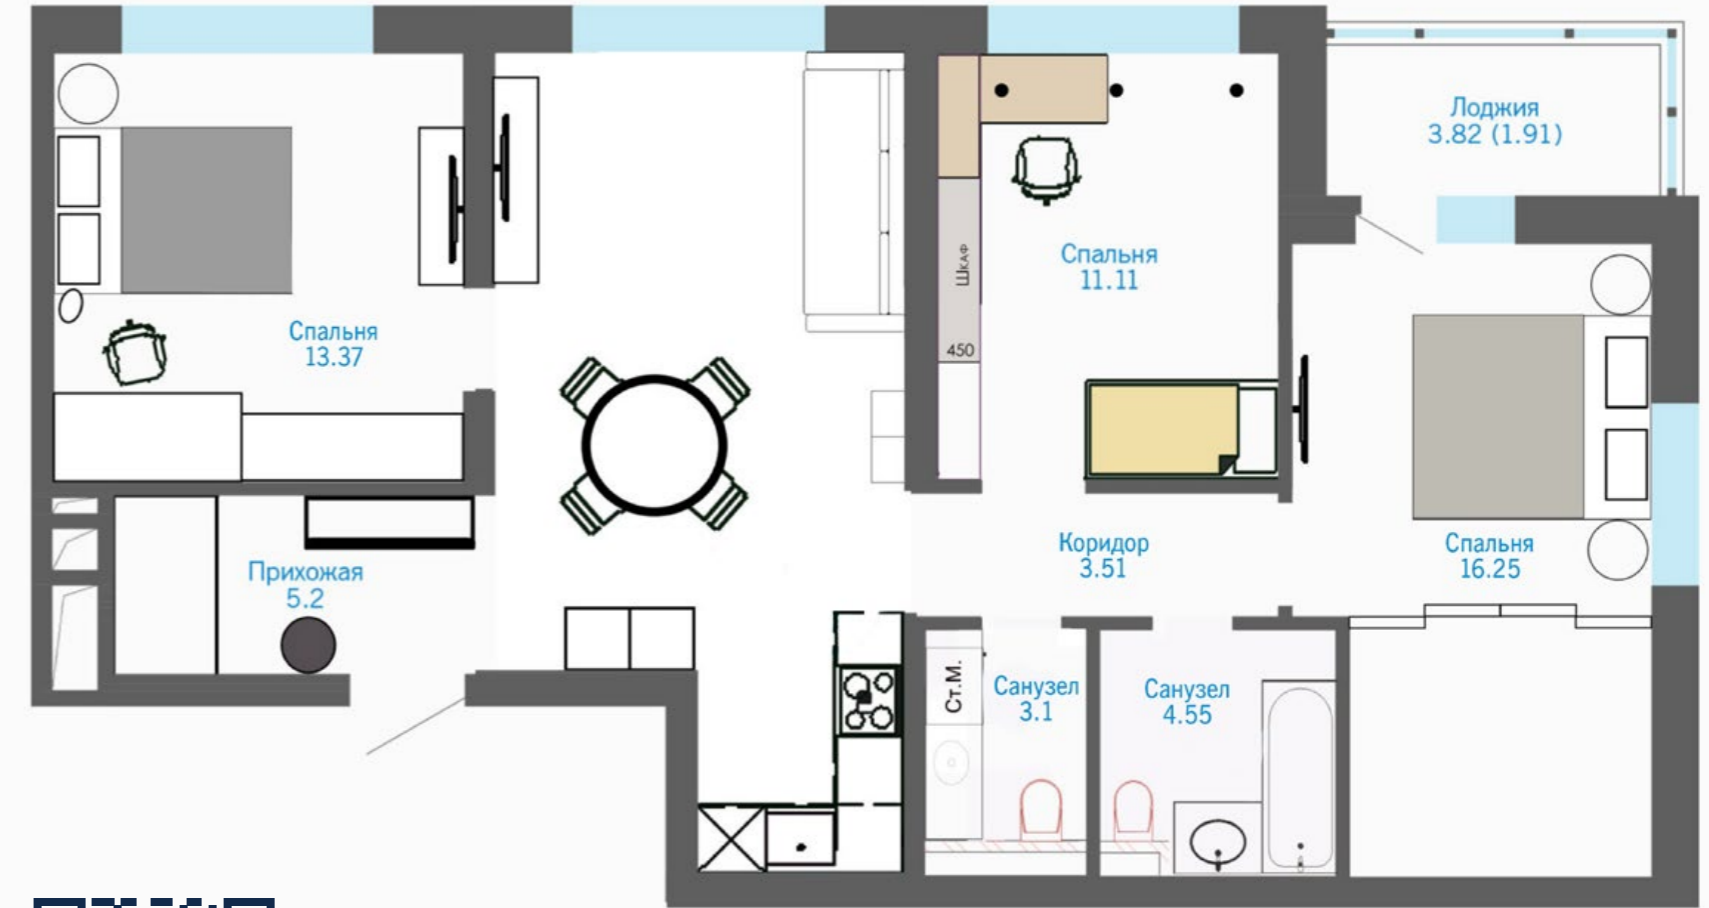

Обустройство даже маленькой квартиры – трудозатратное дело.

Отличное решение – капсульная мебелировка, в которой все предметы мебели объединены общей идеей. Это создает наиболее гармоничный облик всего дома.

Площадь
81,59 м²

План расстановки мебели
3-комнатной квартиры

Видеообзор
квартиры
с ремонтом

Подбор мебели и материалов для кухни-гостиной

Кухня-гостиная

План:

ВАРИАНТ КУХОННОГО ГАРНИТУРА:

Пленка для фасадов кухни: Ареал Керамик 19-TP-812UP